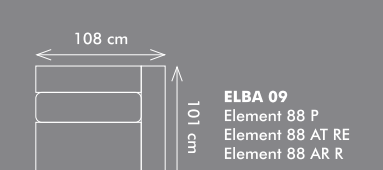

ELBA 09
Element 71 L
Element 71 AT LI
Element 71 AR L
C6300141

ELBA 09
Přístavek P
Anbauteil RE
Annex R
C630968