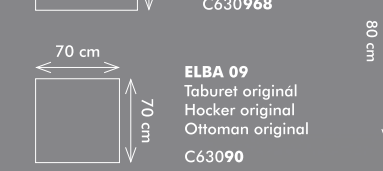

ELBA 09
Přístavek P
Anbauteil RE
Annex R
C630968

ELBA 09
Taburet original
Hocker original
Ottoman original
C63090